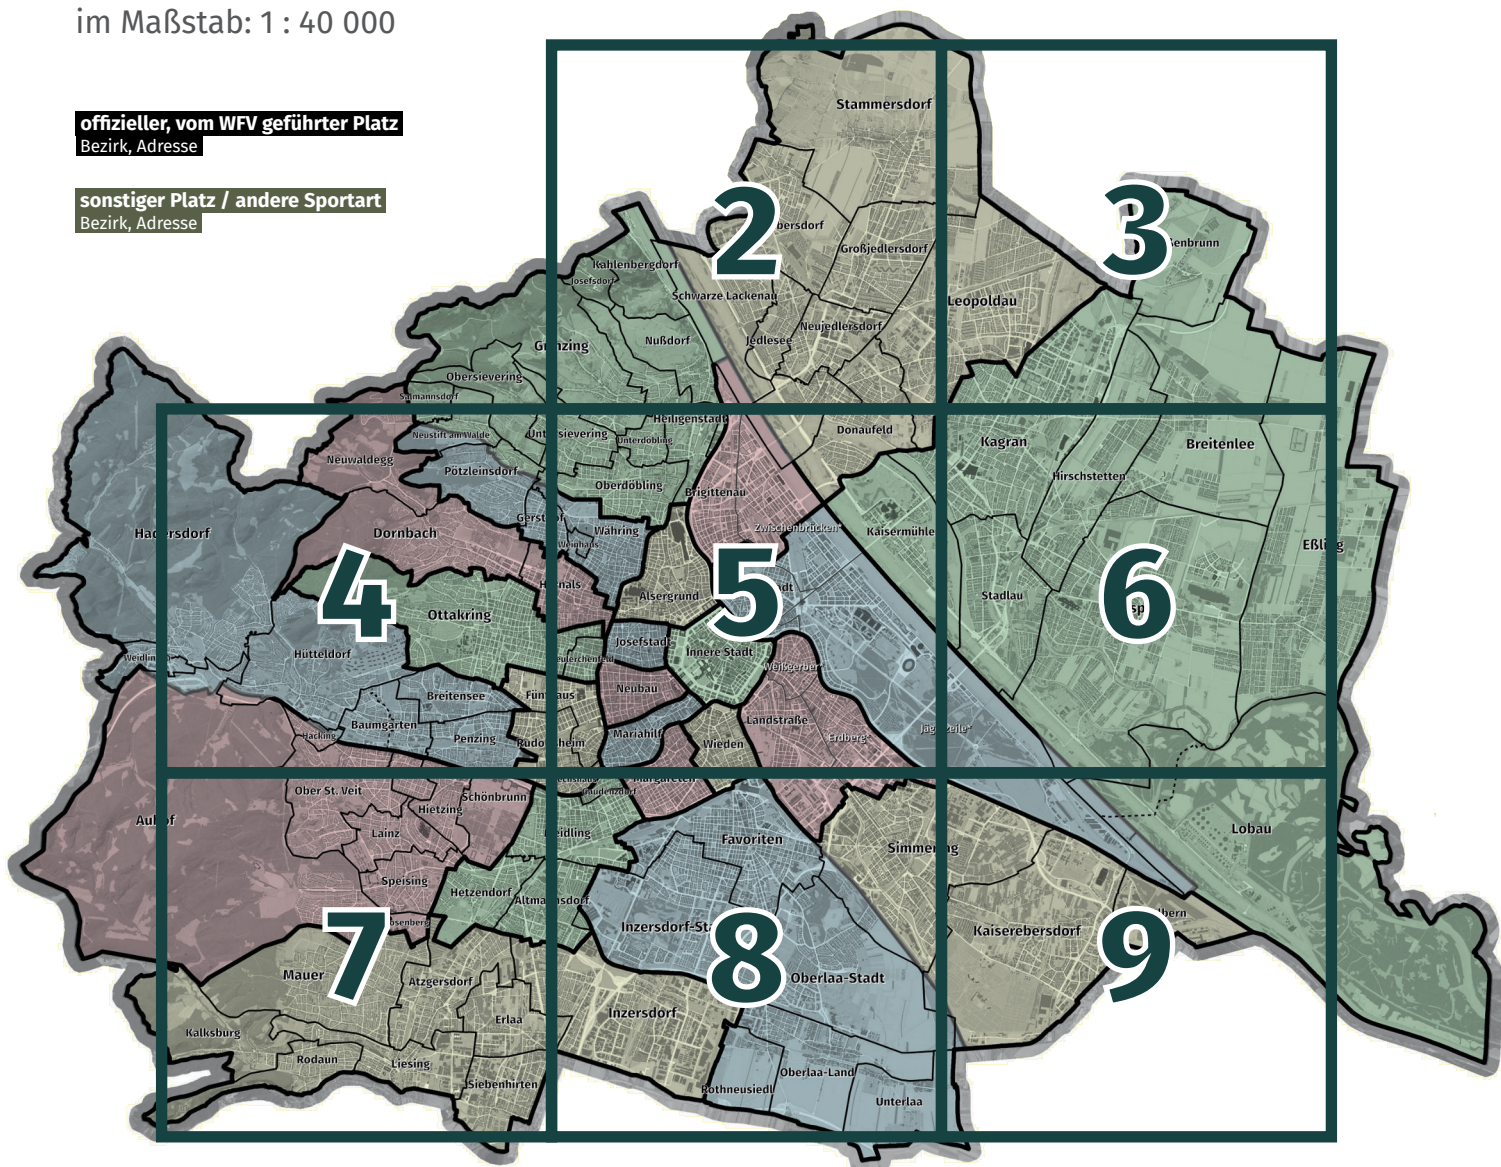

# Stadtplan mit allen Grounds

Kartengrundlage: basemap.at (Verwaltungsgrundkarte von Österreich) / eigene Bearbeitung

im Maßstab: 1 : 40 000

**offizieller, vom WFV geführter Platz**

Bezirk, Adresse

**sonstiger Platz / andere Sportart**

Bezirk, Adresse

NAC-Platz  
Aufnahme vom  
17.08.2019

Columbia-Platz  
Aufnahme vom 12.06.2021

Sportplatz Süßenbrunn  
Aufnahme vom 19.06.2021

Sportplatz Kapellerfeld  
Aufnahme vom 04.08.2021

Sportplatz Gerasdorf  
Aufnahme vom 04.10.2019