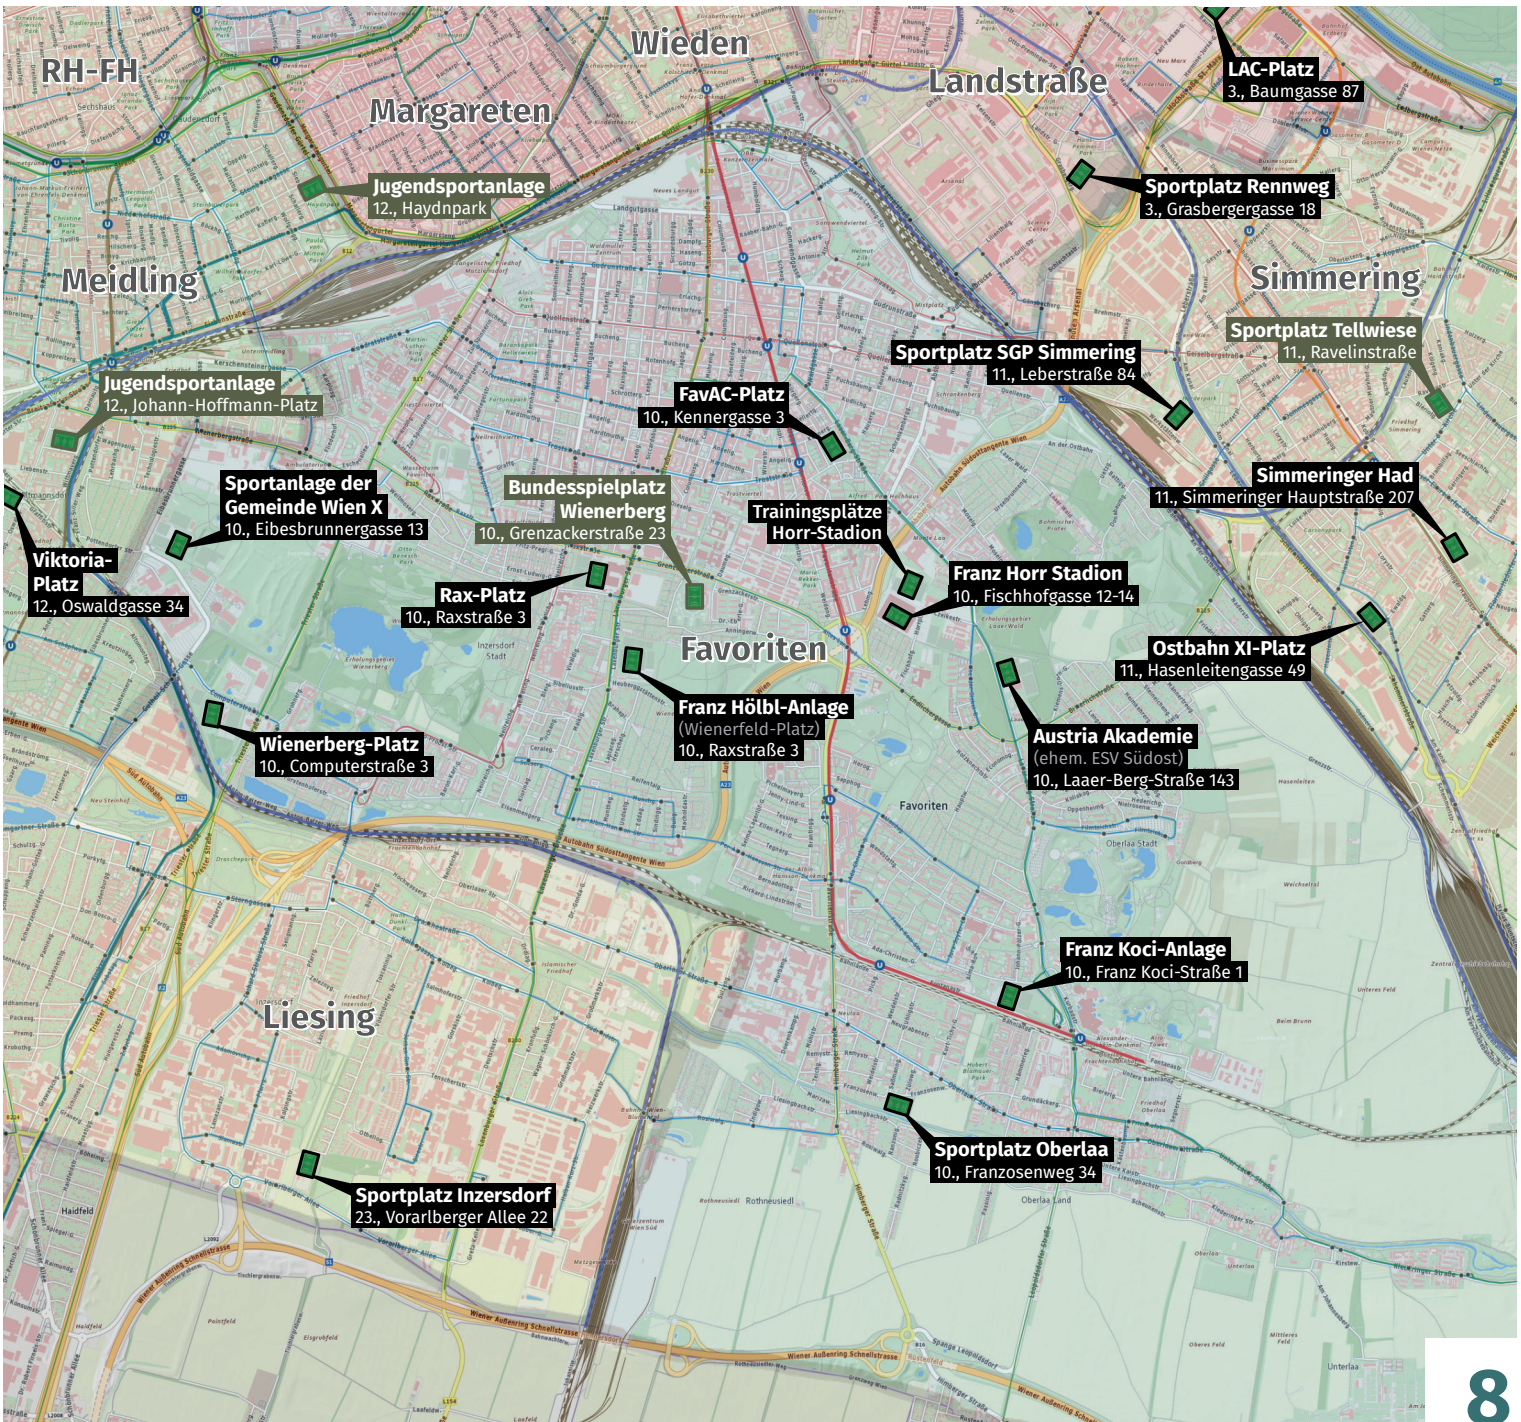

Bezirk, Adresse

NAC-Platz  
Aufnahme vom  
17.08.2019

Columbia-Platz  
Aufnahme vom 12.06.2021

Sportplatz Süßenbrunn  
Aufnahme vom 19.06.2021

Sportplatz Kapellerfeld  
Aufnahme vom 04.08.2021

Sportplatz Gerasdorf  
Aufnahme vom 04.10.2019

Slovan-Platz  
Aufnahme vom  
06.05.2018

Kinkplatz  
Aufnahme vom 13.10.2018

Postplatz  
Aufnahme  
vom 04.05.2019

Stadion  
Donaufeld  
Aufnahme vom  
10.06.2018

LAC-Platz  
Aufnahme vom 24.02.2019

Polizei  
Sportanlage  
Aufnahme vom  
20.06.2021

WFV-Sportanlage  
Hirschstetten  
Aufnahme vom  
29.04.2022

Sportanlage  
Stadlau  
Aufnahme vom 26.09.2018

Sportplatz  
Kalksburg  
Aufnahme vom  
24.10.2020

Sportplatz  
Erlaa  
Aufnahme vom 30.04.2017

FavAC-Platz  
Aufnahme vom  
29.08.2021

Sportplatz  
Rennweg  
Aufnahme vom 13.06.2021

Sportplatz  
Mannwörth  
Aufnahme vom  
11.06.2021

Rudolf Tonn-Stadion  
Schwechat  
Aufnahme vom 26.08.2011