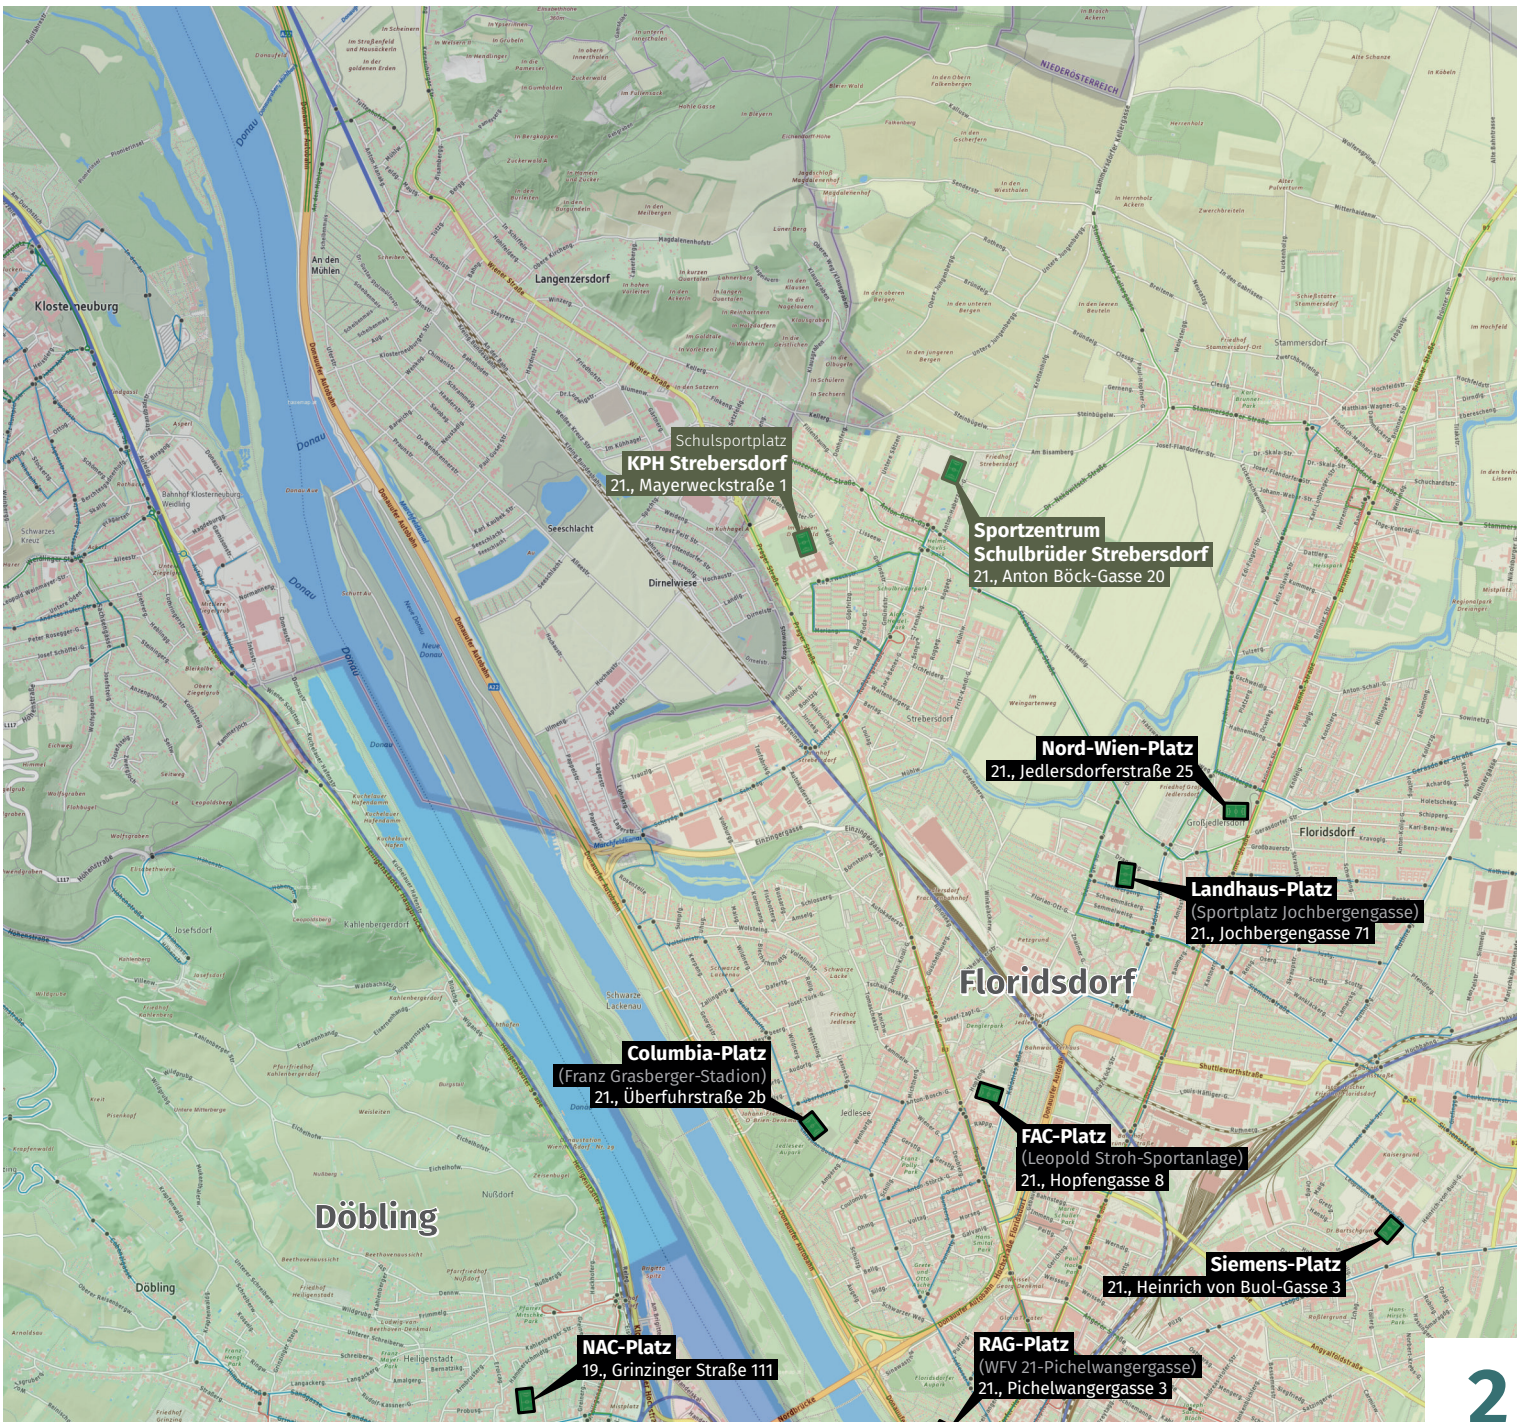

# Stadtplan mit allen Grounds

Kartengrundlage: basemap.at (Verwaltungsgrundkarte von Österreich) / eigene Bearbeitung

im Maßstab: 1 : 40 000

**offizieller, vom WFV geführter Platz**

Bezirk, Adresse

**sonstiger Platz / andere Sportart**

Bezirk, Adresse

NAC-Platz  
Aufnahme vom  
17.08.2019

Columbia-Platz  
Aufnahme vom 12.06.2021

Sportplatz Süßenbrunn  
Aufnahme vom 19.06.2021

Sportplatz Kapellerfeld  
Aufnahme vom 04.08.2021

Sportplatz Gerasdorf  
Aufnahme vom 04.10.2019

Slovan-Platz  
Aufnahme vom  
06.05.2018

Kinkplatz  
Aufnahme vom 13.10.2018

Postplatz  
Aufnahme  
vom 04.05.2019

Stadion  
Donaufeld  
Aufnahme vom  
10.06.2018

LAC-Platz  
Aufnahme vom 24.02.2019

Polizei  
Sportanlage  
Aufnahme vom  
20.06.2021