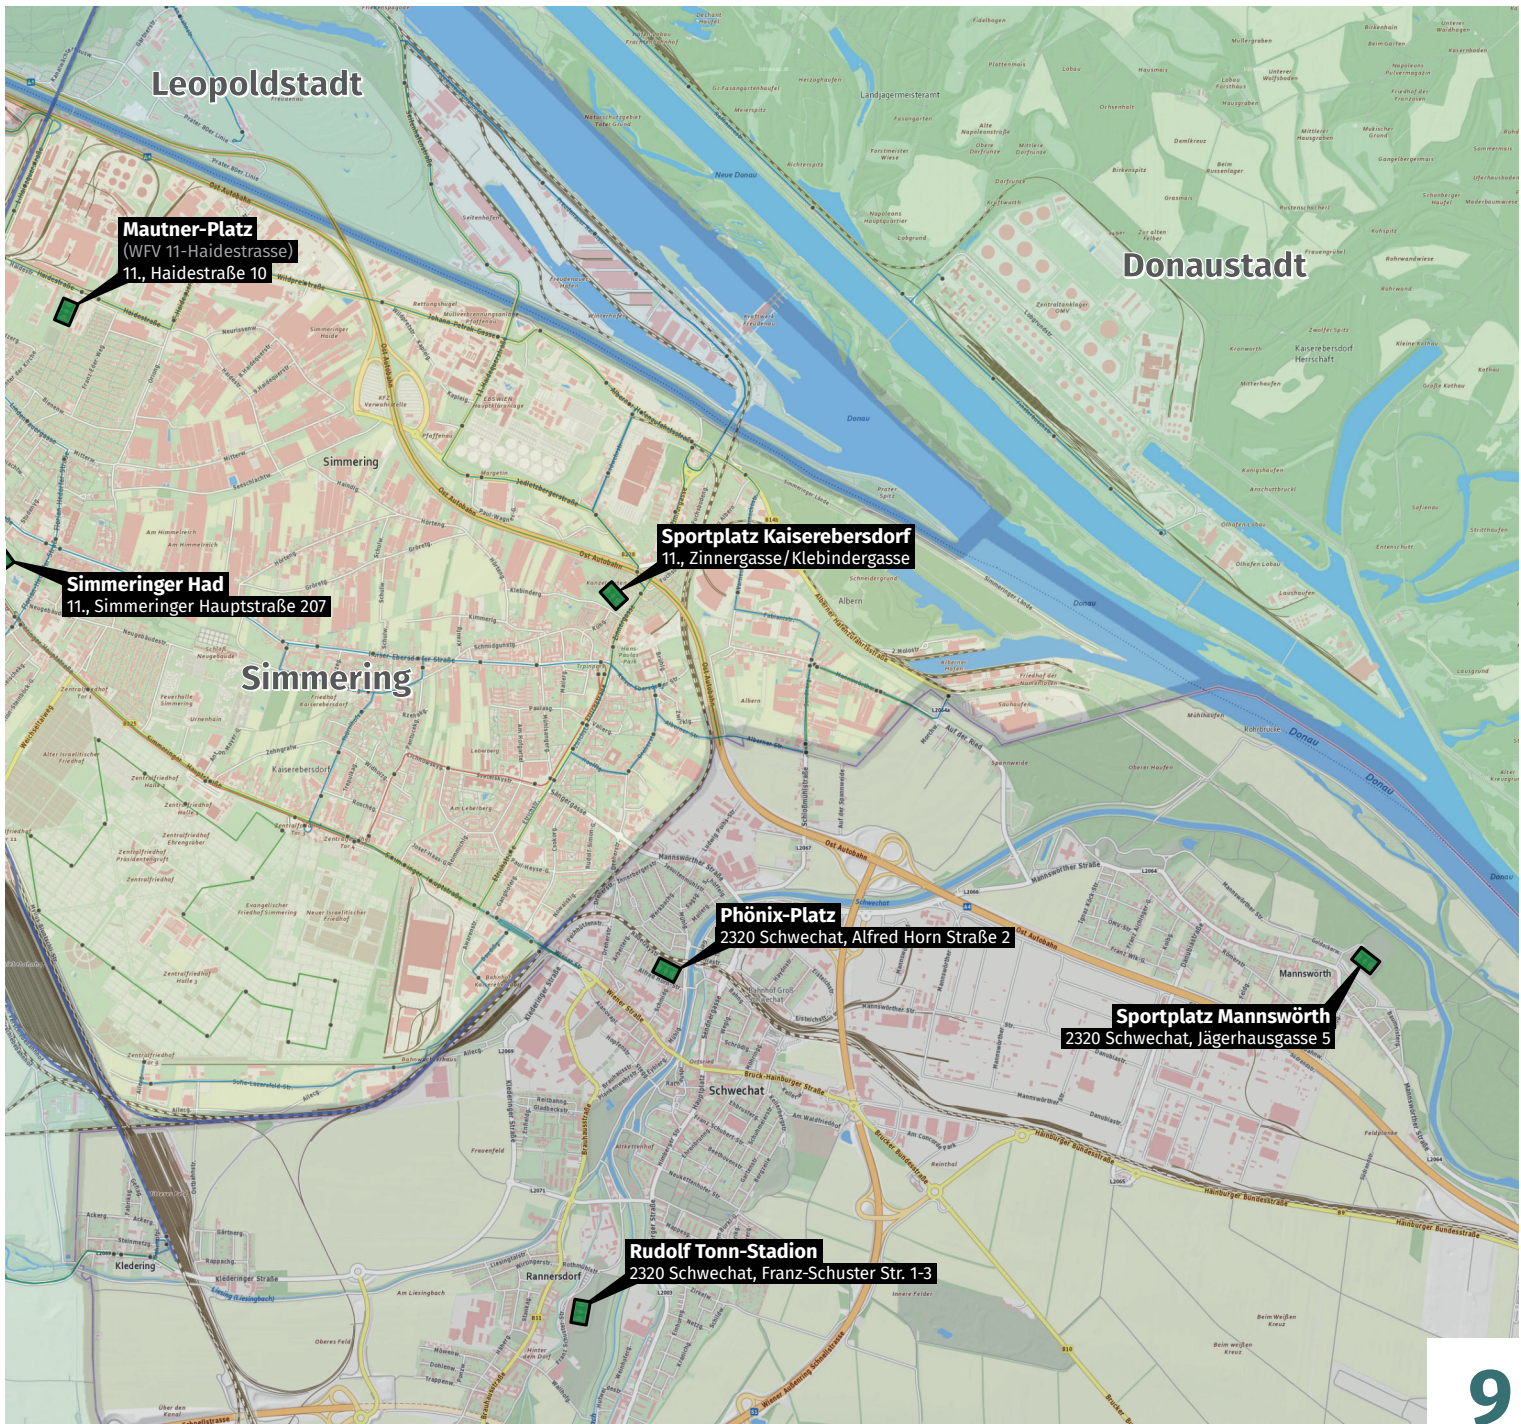

WFV-Sportanlage  
Hirschstetten  
Aufnahme vom  
29.04.2022

Sportanlage  
Stadlau  
Aufnahme vom 26.09.2018

Sportplatz  
Kalksburg  
Aufnahme vom  
24.10.2020

Sportplatz  
Erlaa  
Aufnahme vom 30.04.2017

FavAC-Platz  
Aufnahme vom  
29.08.2021

Sportplatz  
Rennweg  
Aufnahme vom 13.06.2021

Sportplatz  
Mannwörth  
Aufnahme vom  
11.06.2021

Rudolf Tonn-Stadion  
Schwechat  
Aufnahme vom 26.08.2011