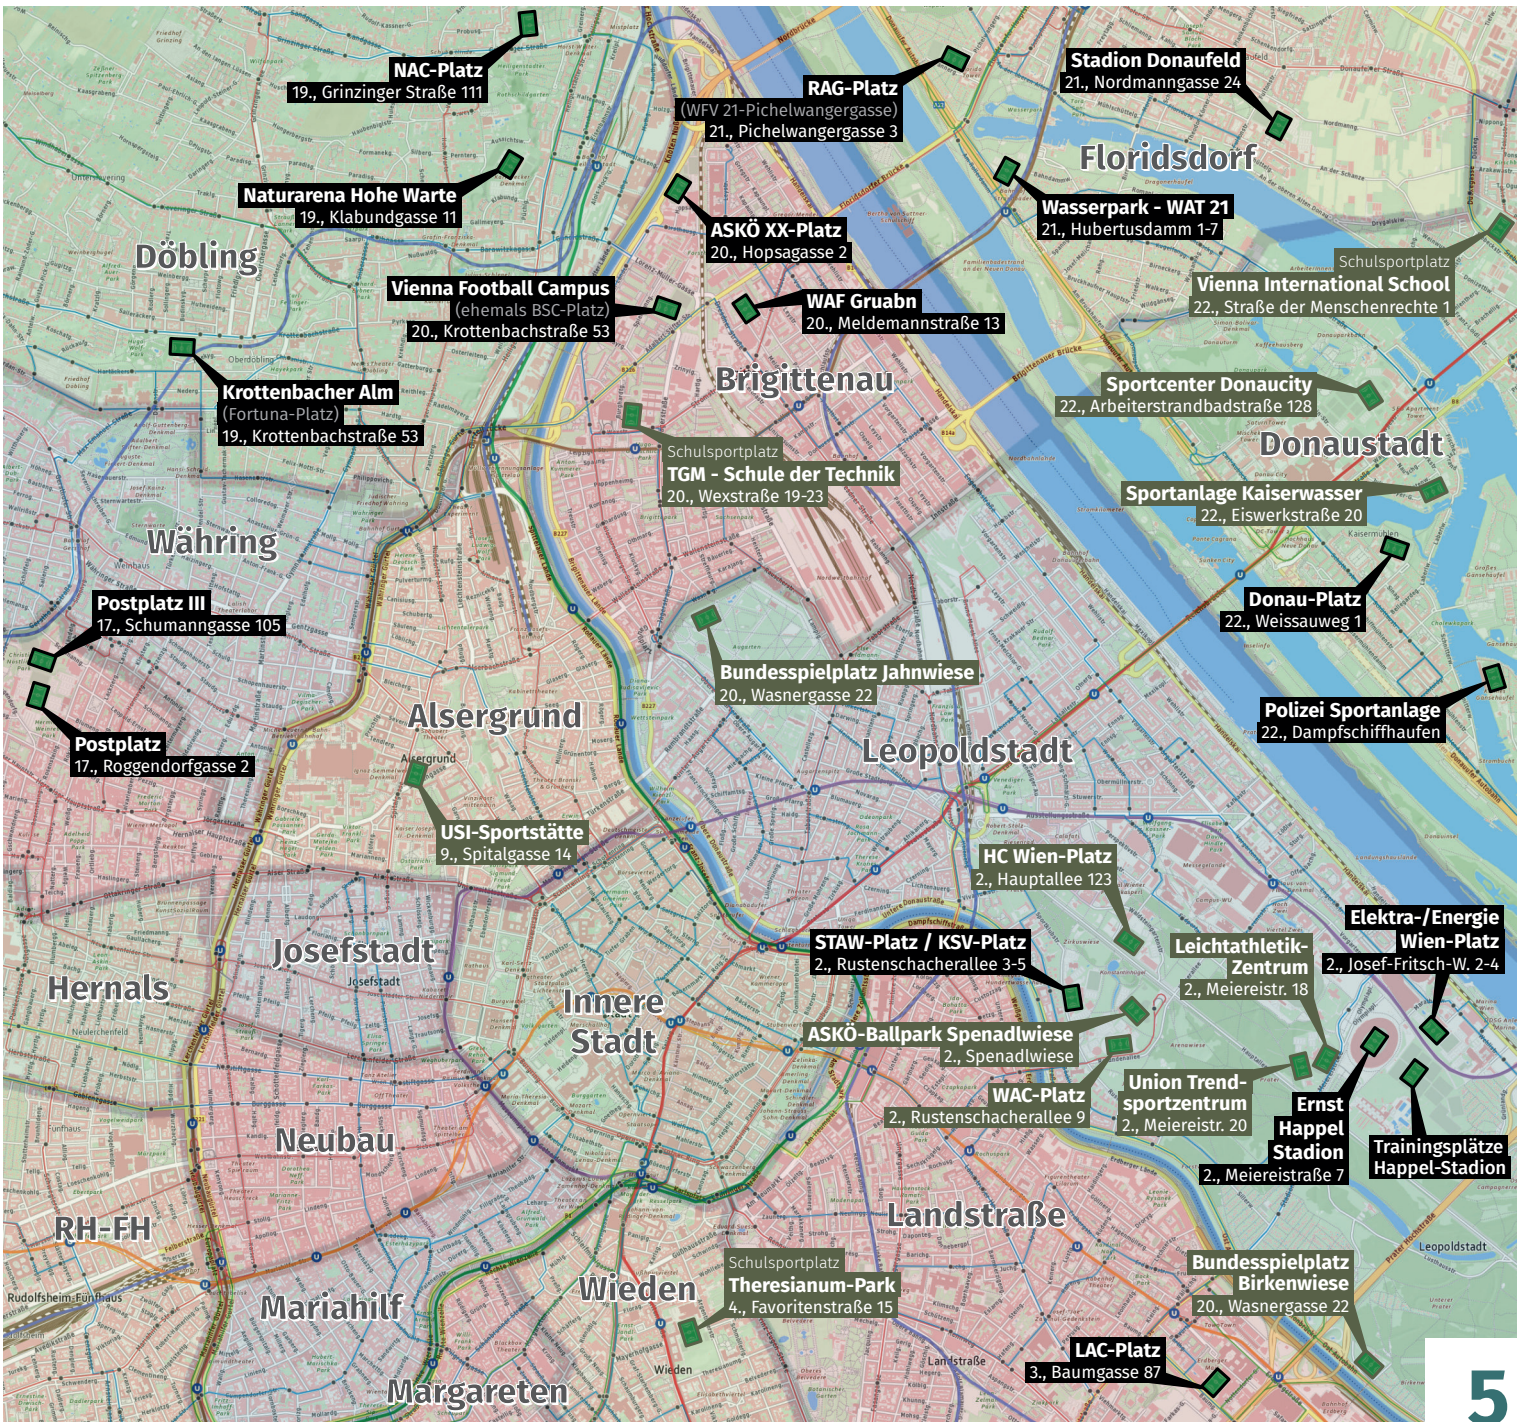

Bezirk, Adresse

NAC-Platz  
Aufnahme vom  
17.08.2019

Columbia-Platz  
Aufnahme vom 12.06.2021

Sportplatz Süßenbrunn  
Aufnahme vom 19.06.2021

Sportplatz Kapellerfeld  
Aufnahme vom 04.08.2021

Sportplatz Gerasdorf  
Aufnahme vom 04.10.2019

Slovan-Platz  
Aufnahme vom  
06.05.2018

Kinkplatz  
Aufnahme vom 13.10.2018

Postplatz  
Aufnahme  
vom 04.05.2019

Stadion  
Donaufeld  
Aufnahme vom  
10.06.2018

LAC-Platz  
Aufnahme vom 24.02.2019

Polizei  
Sportanlage  
Aufnahme vom  
20.06.2021

WFV-Sportanlage  
Hirschstetten  
Aufnahme vom  
29.04.2022

Sportanlage  
Stadlau  
Aufnahme vom 26.09.2018

Sportplatz  
Kalksburg  
Aufnahme vom  
24.10.2020

Sportplatz  
Erlaa  
Aufnahme vom 30.04.2017