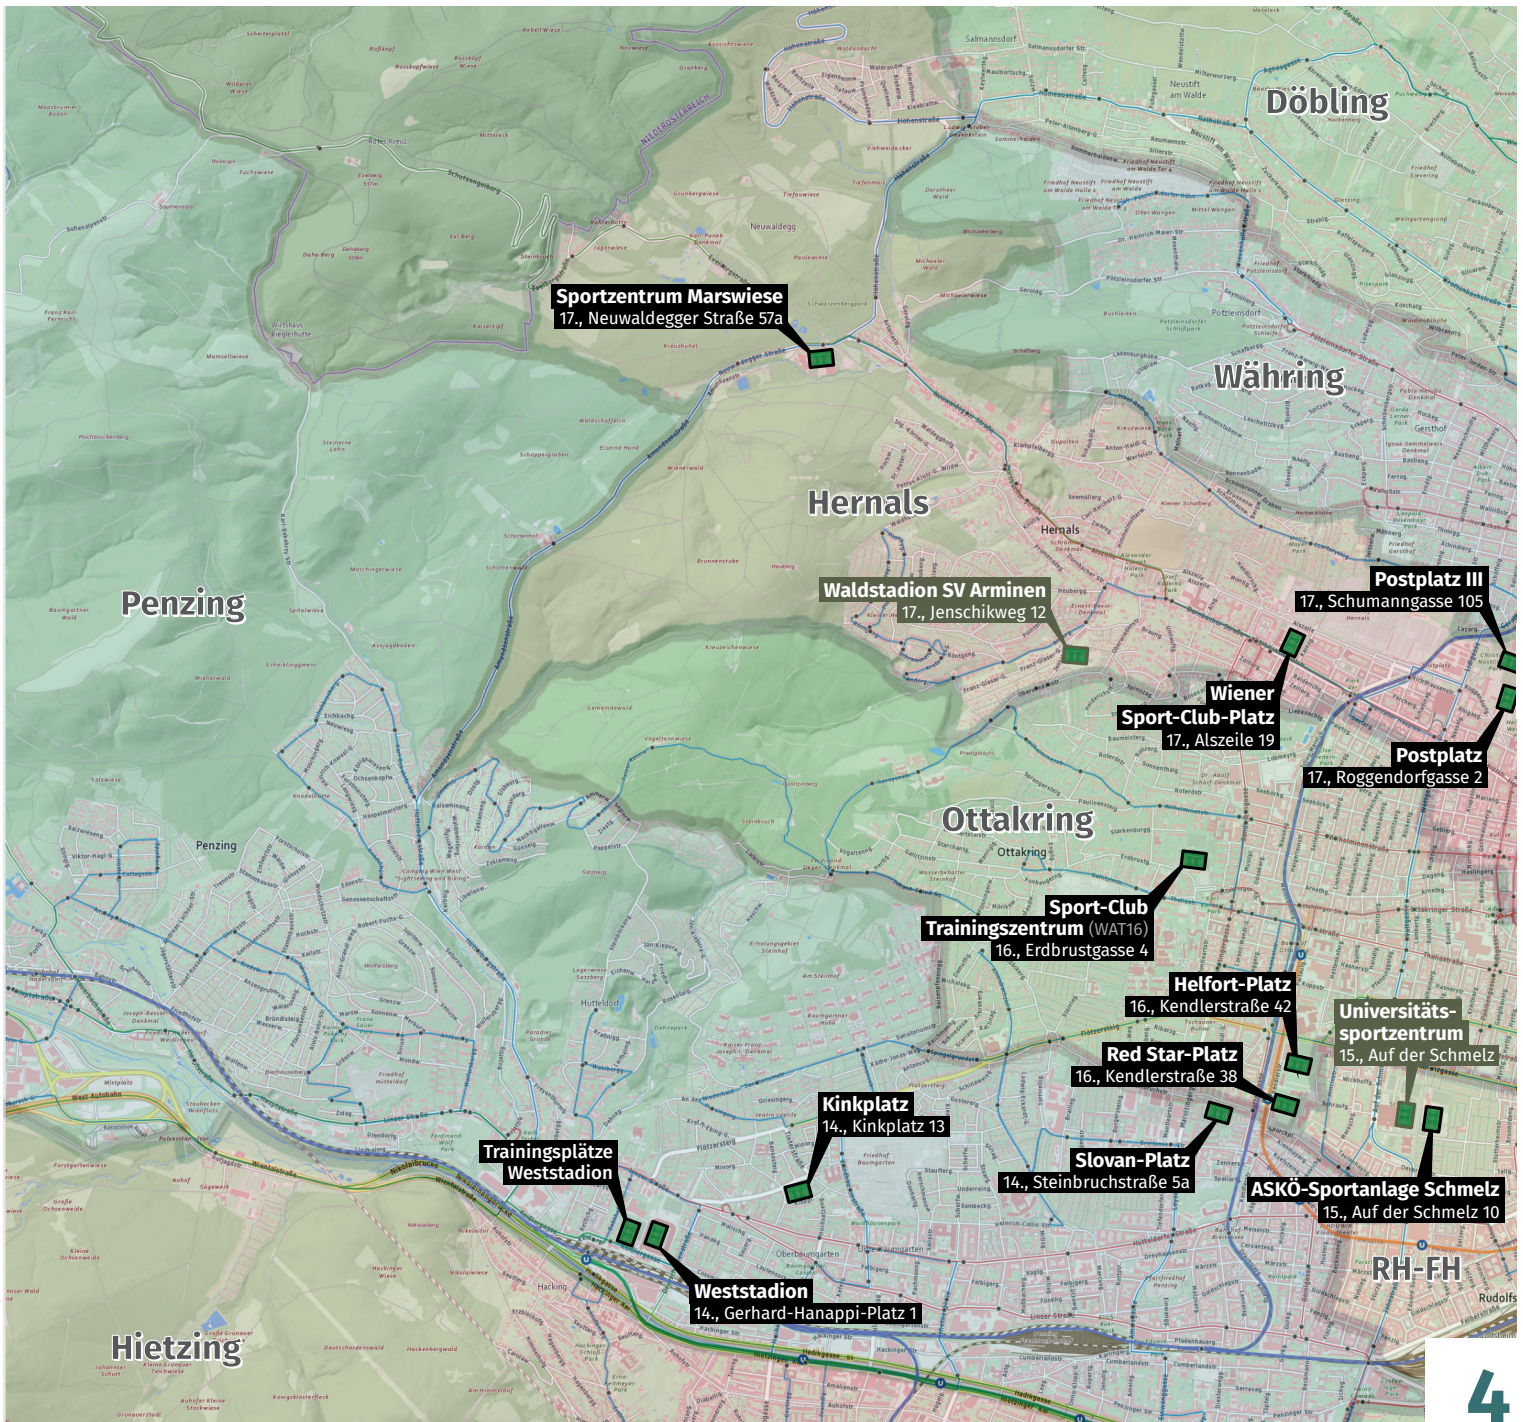

# Stadtplan mit allen Grounds

Kartengrundlage: basemap.at (Verwaltungsgrundkarte von Österreich) / eigene Bearbeitung

im Maßstab: 1 : 40 000

**offizieller, vom WFV geführter Platz**

Bezirk, Adresse

**sonstiger Platz / andere Sportart**

Bezirk, Adresse

NAC-Platz  
Aufnahme vom  
17.08.2019

Columbia-Platz  
Aufnahme vom 12.06.2021

Sportplatz Süßenbrunn  
Aufnahme vom 19.06.2021

Sportplatz Kapellerfeld  
Aufnahme vom 04.08.2021

Sportplatz Gerasdorf  
Aufnahme vom 04.10.2019

Slovan-Platz  
Aufnahme vom  
06.05.2018

Kinkplatz  
Aufnahme vom 13.10.2018

Postplatz  
Aufnahme  
vom 04.05.2019

Stadion  
Donaufeld  
Aufnahme vom  
10.06.2018

LAC-Platz  
Aufnahme vom 24.02.2019

Polizei  
Sportanlage  
Aufnahme vom  
20.06.2021