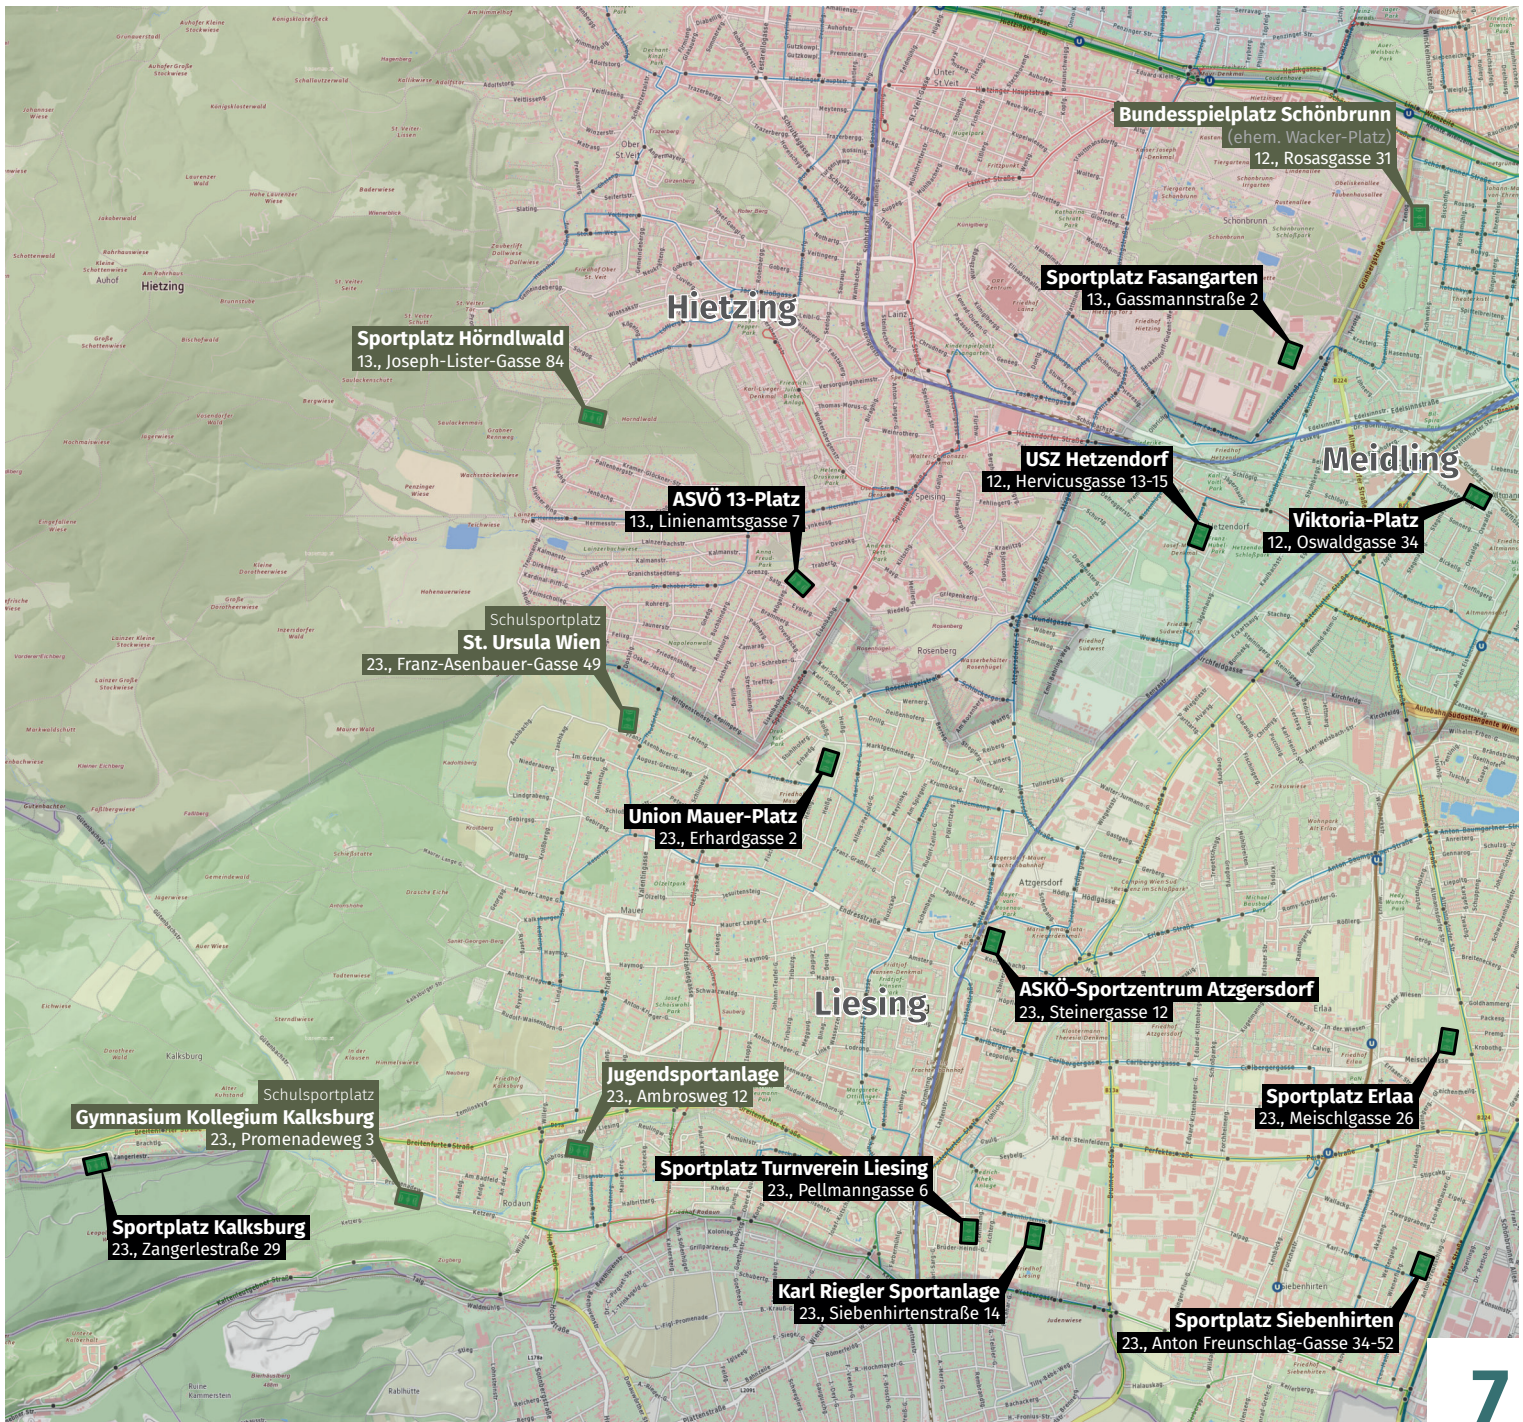

Bezirk, Adresse

NAC-Platz  
Aufnahme vom  
17.08.2019

Columbia-Platz  
Aufnahme vom 12.06.2021

Sportplatz Süßenbrunn  
Aufnahme vom 19.06.2021

Sportplatz Kapellerfeld  
Aufnahme vom 04.08.2021

Sportplatz Gerasdorf  
Aufnahme vom 04.10.2019

WFV-Sportanlage  
Hirschstetten  
Aufnahme vom  
29.04.2022

Sportanlage  
Stadlau  
Aufnahme vom 26.09.2018

Sportplatz  
Kalksburg  
Aufnahme vom  
24.10.2020

Sportplatz  
Erlaa  
Aufnahme vom 30.04.2017

FavAC-Platz  
Aufnahme vom  
29.08.2021

Sportplatz  
Rennweg  
Aufnahme vom 13.06.2021

Sportplatz  
Mannwörth  
Aufnahme vom  
11.06.2021

Rudolf Tonn-Stadion  
Schwechat  
Aufnahme vom 26.08.2011