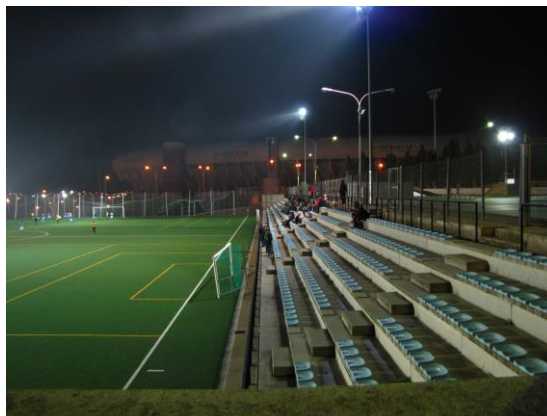

Son Moix

Verein: Baleares sin Fronteras F.C.
C.D. Colegio San Cayetano
Ort: Palma
Adresse: Cami dels Reis
Groundinfo: unüberdachte Tribüne